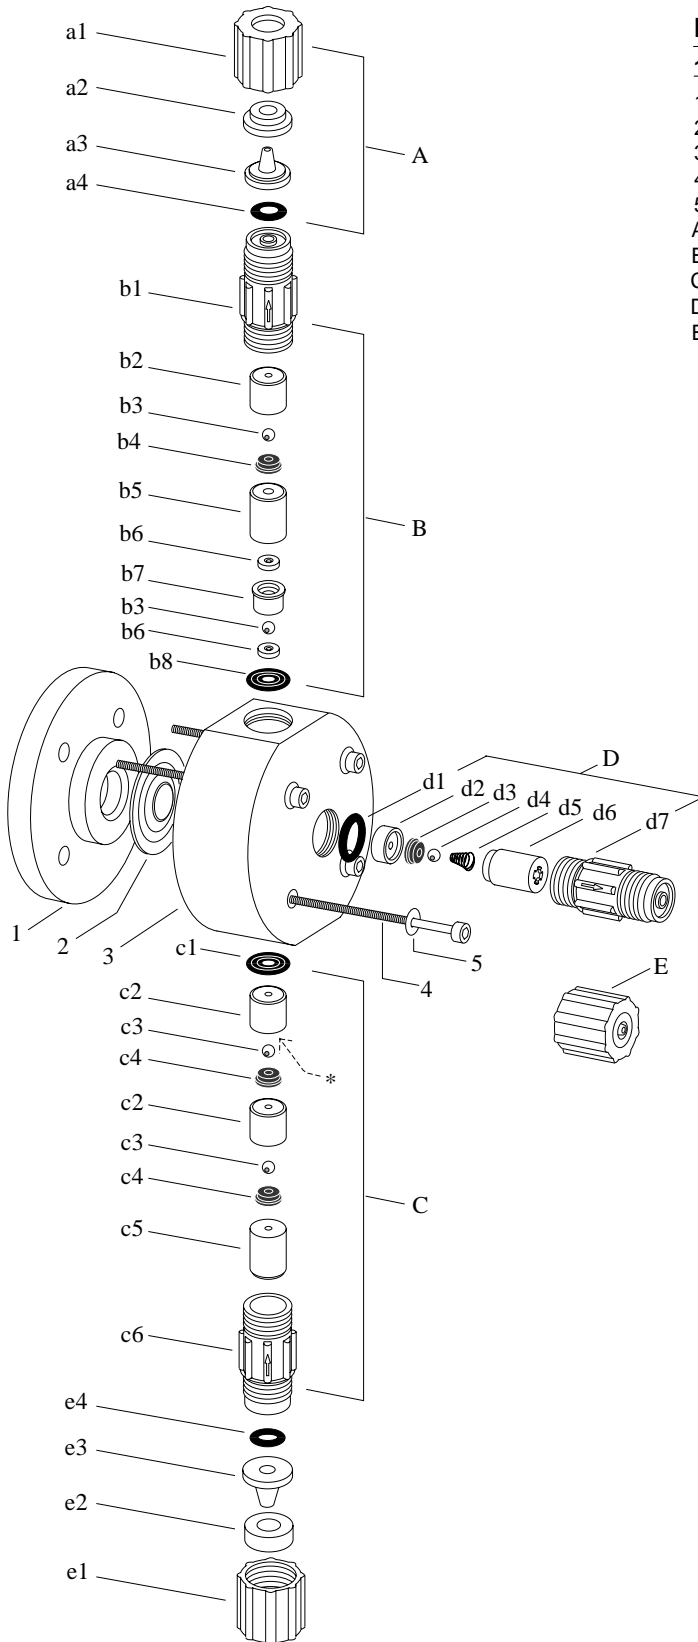

**EXPLODED VIEW**

Description	Qty.	Part No.
<b>1005-2 PPB9 liquid end complete</b>	<b>1</b>	<b>1002398</b>

1 backplate B1005 90 x 23-2 .....	1	1000263
2 diaphragm 46.0 x 16.5 .....	1	1000247
3 dosing head 90 x 23-2 PP9 .....	1	1001743
4 screw M5 x 50 .....	4	468075
5 washer .....	4	462228
A connect. set 1/4" sing. PPB .....	1	817173
B vent valve sdb GALa 1/4" PPB .....	1	1001062
C suct. valve GALa 1/4" PPB .....	1	792646
D discharge valve GALa sdb 1/4" PPB .....	1	1001066
E connect. set 1/2" sing. PPB .....	2	817175

<b>A connect. set 1/4" sing. PPB</b>	<b>1</b>	<b>817173</b>
a1 union nut M20 x 1.5 PP .....	1	800608
a2 clamp ring 1/4" ferule .....	1	800712
a3 tube nozzle 3/16" PP .....	1	800609
a4 O-ring 9 x 2.5 FPM-B .....	1	791421

<b>B vent valve sdb GALa 1/4" PPB</b>	<b>1</b>	<b>1001062</b>
b1 vent body sdb GALa 1/4" PP .....	1	1001039
b2 valve insert 4.7-1 PP .....	1	791872
b3 valve ball 4.7mm Ceramic .....	2	404201
b4 ball seat 3 x 9.5 FPM-B .....	1	792759
b5 distance sleeve sdb PP .....	1	1001043
b6 ball seat disc 8.95 x 2.1 Ceramic .....	2	1001589
b7 valve insert sdb PVDF .....	1	791839
b8 sealing gasket 18 x 2.5 FPM-B .....	1	791051

<b>D dis. valve GALa sdb 1/4" PPB</b>	<b>1</b>	<b>1001066</b>
d1 O-ring 14 x 2 FPM-B .....	1	791628
d2 valve lid sdb 4.7-1 PP .....	1	1001048
d3 ball seat 3 x 9.5 FPM-B .....	1	792759
d4 valve ball 4.7mm Ceramic .....	1	404201
d5 spring cone Hast. ....	1	791052
d6 valve insert sdb (dis.) 4.7-1 PP .....	1	1001041
d7 dis. body sdb GALa 1/4" PP .....	1	1001037