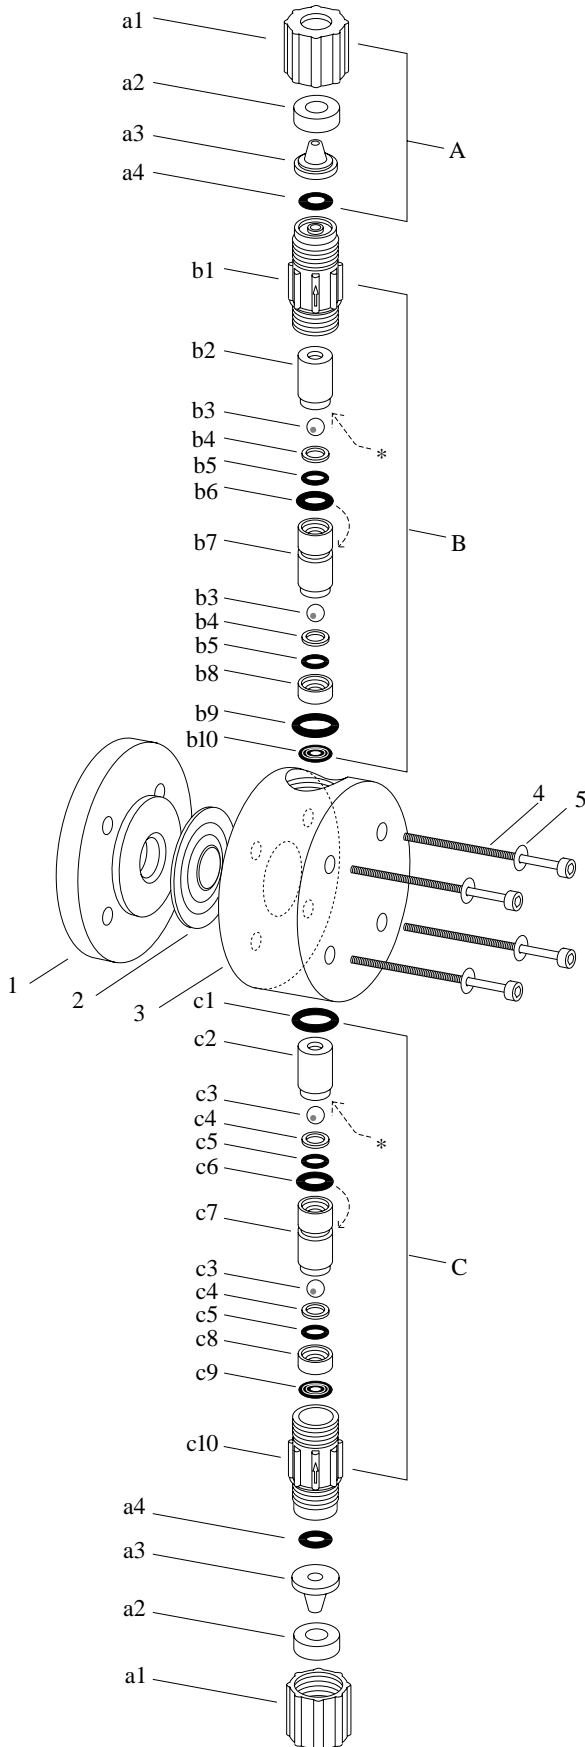

**EXPLODED VIEW**

**Description Qty. Part No.**

Description	Qty.	Part No.
<b>1008-2 NPE0 liquid end complete</b>	<b>1</b>	<b>1002077</b>
1 backplate B1008 90 x 29-2 .....	1	1000264
2 diaphragm 46.0 x 21.5 .....	1	1000248
3 dosing head 90 x 29-2 NP0 .....	1	1000288
4 screw M5 x 50 .....	4	468075
5 washer .....	4	462228
A connector set 1/2" PCE .....	1	740160
B discharge valve GALa 1/2" PCE .....	1	1001439
C suction valve GALa 1/2" PCE .....	1	1001435
* indicates location of spring if needed		

**A connector set 1/2" PCE 1 740160**

a1 union nut M20 x 1.5 PVC .....	2	800518
a2 clamp ring 1/2" ferule .....	2	800715
a3 tube nozzle 3/8" PVC .....	2	800523
a4 O-ring 9 x 2.5 EPDM/P .....	2	1001263

**B dis. valve GALa 1/2" PCE 1 1001439**

b1 dis. valve body GALa 1/2" PVC ...	1	1000500
b2 valve insert 9.2-2 (top) PVC .....	1	1000490
b3 valve ball 9.2mm Ceramic .....	2	404281
b4 ball seat disc PVC .....	2	140554
b5 O-ring 7.65 x 1.78 EPDM/P .....	2	1001262
b6 O-ring 9 x 2.5 EPDM/P .....	1	1001263
b7 valve insert 9.2-2 (lower) PVC .....	1	1000492
b8 valve lid 9.2-2 PVC .....	1	1000494
b9 O-ring 14 x 2 EPDM/P .....	1	1001264
b10 sealing gasket 14 x 1.5 EPDM/P .	1	1001231

**C suction valve GALa 1/2" PCE 1 1001435**

c1 O-ring 14 x 2 EPDM/P .....	1	1001264
c2 valve insert 9.2-2 (top) PVC .....	1	1000490
c3 valve ball 9.2mm Ceramic .....	2	404281
c4 ball seat disc PVC .....	2	140554
c5 O-ring 7.65 x 1.78 EPDM/P .....	2	1001262
c6 O-ring 9 x 2.5 EPDM/P .....	1	1001263
c7 valve insert 9.2-2 (lower) PVC .....	1	1000492
c8 valve lid 9.2-2 PVC .....	1	1000494
c9 sealing gasket 14 x 1.5 EPDM/P .	1	1001231
c10 suct. valve body GALa 1/2" PVC .	1	1000498